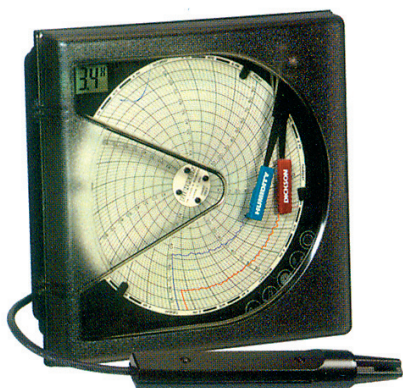

**6" kotoučkový termograf / vlhkoměr**

- ➔ Výběrem z 5 funkcí ve 2 typech zapisovačů můžete provádět grafický záznam přesně podle vašich potřeb
- ➔ Velikost záznamového kotoučku 153 mm (6")
- ➔ Sledování teploty od  $-17\text{ °C}$  do  $+85\text{ °C}$  a relativní vlhkosti od 0 % do 95 %
- ➔ Volitelné možnosti: alarmy, relé a čidlo pro dálkové snímání
- ➔ Délka kabelu externího čidla 30 m

Rozsah teplot	24 hodinový graf	7 denní graf
0 °C až 50 °C	C664	C663
0 °C až +85 °C	C658	C657

**PŘÍSLUŠENSTVÍ**

Popis	objednací číslo
Kalibrace – ve 3 bodech .....	N300 .....
Kalibrace – v 1 bodu .....	N100 .....
Pera (3 červená / 3 modrá) .....	P246 .....
3 m prodlužovací kabel k sondě (TH607) .....	A880 .....
15 m prodlužovací kabel k sondě (TH607) .....	A881 .....
30 m prodlužovací kabel k sondě (TH607) .....	A882 .....
Prodloužená 2 letá záruka .....	E200 .....
Kalibrační souprava (33 % a 75 % vlhkosti) (TH607) .....	A834 .....
Prachový filtr sondy (TH607) .....	A867 .....

**TECHNICKÉ ÚDAJE**

TH602 rozsahy: 0 °C až +50 °C (volitelné uživatelem)  
 TH603 rozsahy: 0 °C až +50 °C, 0 °C až 85 °C (volitelné uživatelem)  
 Doby záznamu: 24 hodin nebo 7 dnů (volitelné uživatelem)  
 Přesnost měření teploty (pouze grafický záznam)  $\pm 1\text{ °C}$   
 Přesnost měření vlhkosti  $\pm 2\%$   
 Zvuková návěst (alarm) – minimální a maximální hodnoty nastavitelné uživatelem (TH607)  
 Kontakty relé: 24 V/ 5A SPST, spínací (v klidu rozepnuté, spínané při alarmující situaci)  
 Provozní rozsah: 0 až 95% relativní vlhkost (nekondenzující), 0 °C až +50 °C  
 Provozní rozsah sondy TH607: -17 °C až +85 °C, 0 až 95% rel. vlhkosti nekondenzující  
 TH606/607: 240 V~ 50/60 Hz adaptér pro evropský standard w/ záložní baterie  
 Rozměry: 19,3 × 19,3 × 8,4 cm  
 Příslušenství v ceně: napájecí adaptér, pera, baterie, balíček záznamových kotoučků pro začátek (C657)